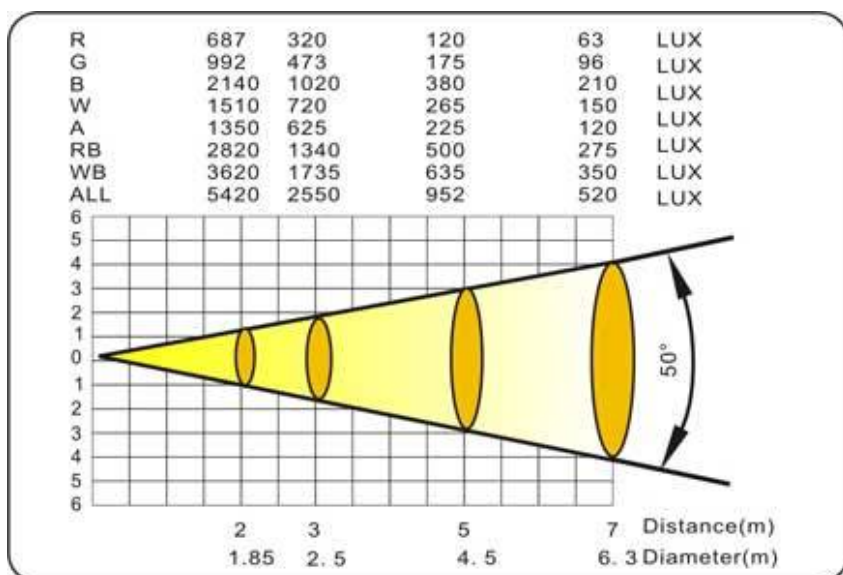

Единый адрес для всех регионов: gty@nt-rt.ru || www.lightsky.nt-rt.ru

Светодиодные приборы LIGHT SKY PL-9003 СТ

Характеристики

- Источник света: Сверх-яркие диоды 90шт.х3W LED (R12,G12,B18,W18,A30)
- Степень защиты: IP-65
- Питание: 100-240V
- Частота: 50-60Hz
- Потребляемая мощность: 270 Вт
- Система управления: DMX 512 = 8 каналов
- Габариты: 440x220x430мм
- Вес: 12 кг