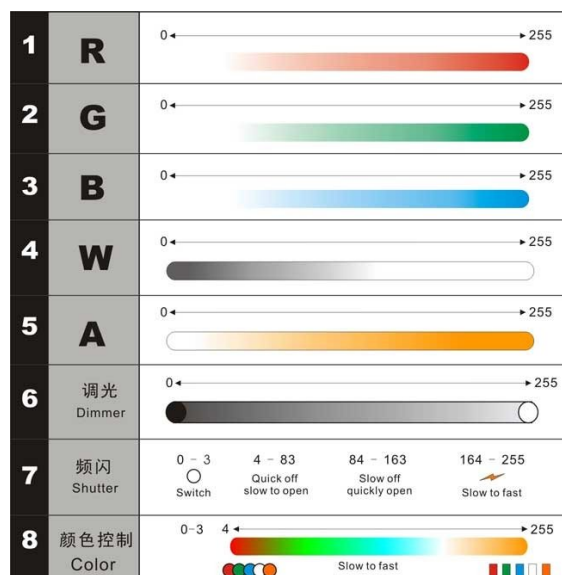

Светодиодные приборы LIGHT SKY PL-9003 СТ

Технические характеристики

Архангельск (8182)63-90-72	Ижевск (3412)26-03-58	Магнитогорск (3519)55-03-13	Пермь (342)205-81-47	Сургут (3462)77-98-35
Астана (7172)727-132	Иркутск (395)279-98-46	Москва (495)268-04-70	Ростов-на-Дону (863)308-18-15	Тверь (4822)63-31-35
Астрахань (8512)99-46-04	Казань (843)206-01-48	Мурманск (8152)59-64-93	Рязань (4912)46-61-64	Томск (3822)98-41-53
Барнаул (3852)73-04-60	Калининград (4012)72-03-81	Набережные Челны (8552)20-53-41	Самара (846)206-03-16	Тула (4872)74-02-29
Белгород (4722)40-23-64	Калуга (4842)92-23-67	Нижний Новгород (831)429-08-12	Санкт-Петербург (812)309-46-40	Тюмень (3452)66-21-18
Брянск (4832)59-03-52	Кемерово (3842)65-04-62	Новокузнецк (3843)20-46-81	Саратов (845)249-38-78	Ульяновск (8422)24-23-59
Владивосток (423)249-28-31	Киров (8332)68-02-04	Новосибирск (383)227-86-73	Севастополь (8692)22-31-93	Уфа (347)229-48-12
Волгоград (844)278-03-48	Краснодар (861)203-40-90	Омск (3812)21-46-40	Симферополь (3652)67-13-56	Хабаровск (4212)92-98-04
Вологда (8172)26-41-59	Красноярск (391)204-63-61	Орел (4862)44-53-42	Смоленск (4812)29-41-54	Челябинск (351)202-03-61
Воронеж (473)204-51-73	Курск (4712)77-13-04	Оренбург (3532)37-68-04	Сочи (862)225-72-31	Череповец (8202)49-02-64
Екатеринбург (343)384-55-89	Липецк (4742)52-20-81	Пенза (8412)22-31-16	Ставрополь (8652)20-65-13	Ярославль (4852)69-52-93
Иваново (4932)77-34-06	Киргизия (996)312-96-26-47	Казахстан (772)734-952-31	Таджикистан (992)427-82-92-69	

Единый адрес для всех регионов: gty@nt-rt.ru || www.lightsky.nt-rt.ru

Светодиодные приборы LIGHT SKY PL-9003 СТ

Характеристики

- Источник света: Сверх-яркие диоды 90шт.х3W LED (R12,G12,B18,W18,A30)
- Степень защиты: IP-65
- Питание: 100-240V
- Частота: 50-60Hz
- Потребляемая мощность: 270 Вт
- Система управления: DMX 512 = 8 каналов
- Габариты: 440x220x430мм
- Вес: 12 кг